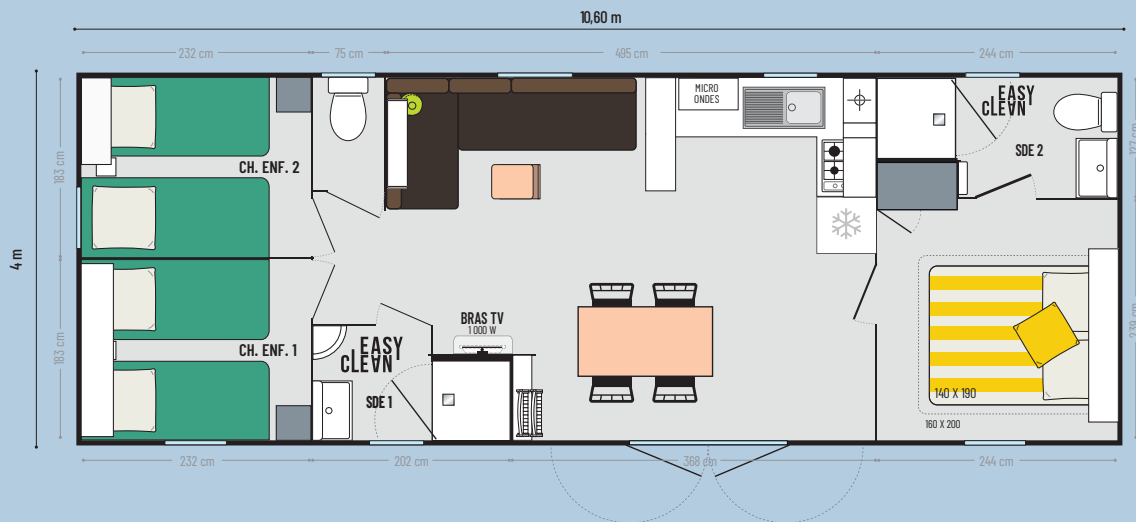

38,60 m²*

6 couchages

10,60 x 4,00 m

2 salles d'eau

Les TOP options

Lits superposés pour libérer un espace pour un lit bébé.

Pré-équipement lave-vaisselle

Prise USB dans le salon et dans les chambres

* Dimensions hors tout. Surface plancher intérieur murs. Hauteur 3,45 m

modèle 3 CH

AQUA 3

Les points forts

- + Vestiaire d'entrée
- + Grande largeur d'assise du canapé
- + Belle chambre parentale de 2,39 m de large
- + 2 salles d'eau Easy Clean

La cuisine avec retour bar

- Caisson pour micro-ondes
- Casseroles grande capacité
- Plaque gaz 4 feux, blanche
- Réfrigérateur/congélateur 2 portes 207 L, basse consommation, blanc
- Store enrouleur

Le séjour

Les salles d'eau & WC

- Salles d'eau Easy Clean faciles à nettoyer et conçues pour durer
- Bac de douche 80 x 80 cm au toucher soyeux avec seuil extra plat
- Porte de douche et fenêtre en verre dépoli pour plus d'intimité
- Meuble vasque suspendu avec porte-serviettes et étagère intégrés
- Étagères
- WC avec chasse d'eau double débit 3/6 litres