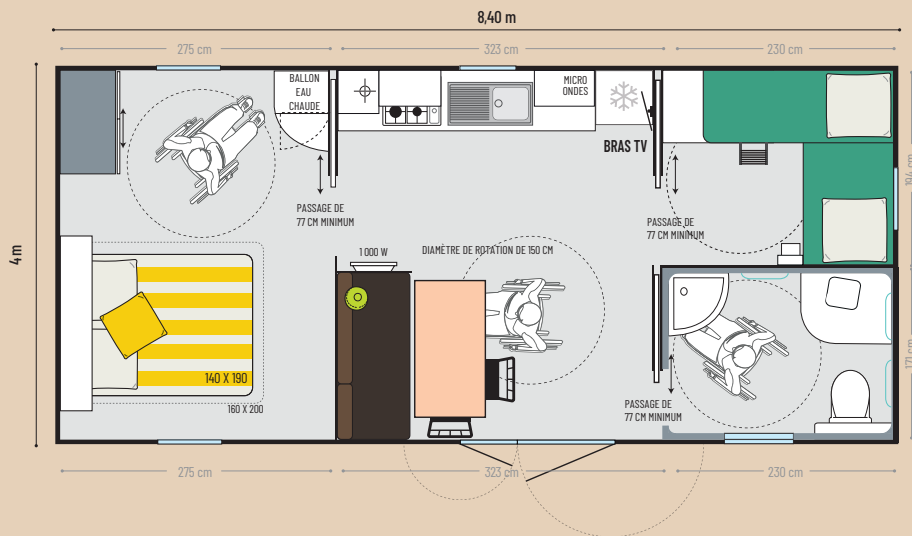

30,50 m<sup>2</sup>\*

4 couchages

8,40 x 4,00 m

1 salle d'eau

### Les TOP options

**Convecteur de 500 W** dans les chambres

**Lit de 160 x 200 cm** dans la chambre parentale sans entraver la circulation.

**Convecteur panneau rayonnant infrarouge** dans la salle d'eau.

\* Dimensions hors tout. Surface plancher intérieur murs. Hauteur 3,45 m

modèle 2 CH

LIFE

### Le séjour

- Table repas d'une hauteur utile de 70 cm avec pieds fixes bois
- Canapé
- 2 chaises in & out empilables noires
- Miroir au dessus du canapé