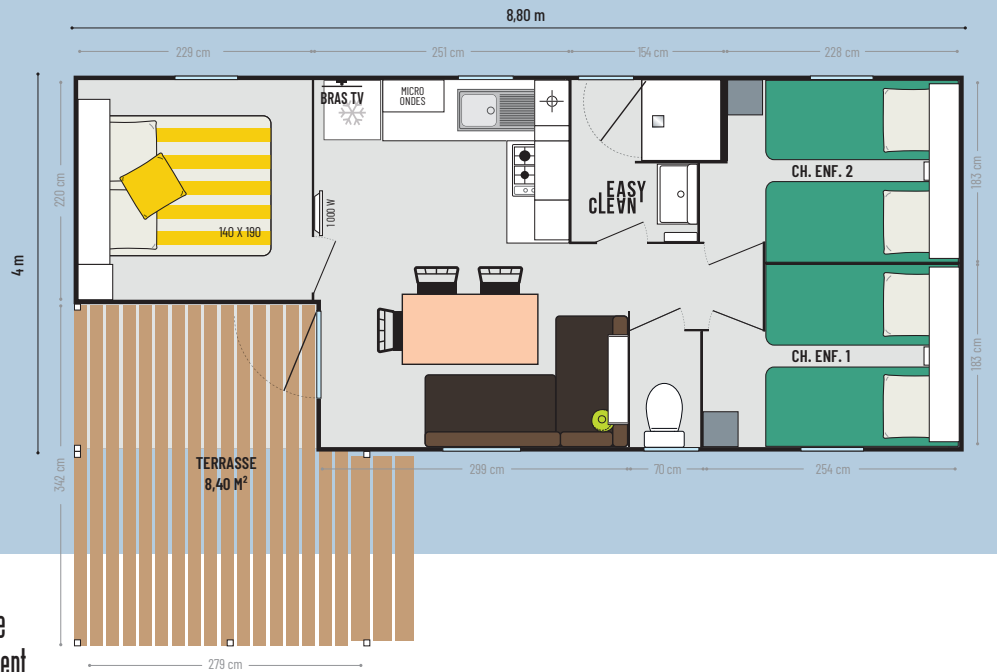

Terrasse 8,40 m<sup>2</sup>

27,60 m<sup>2</sup>\*

6 couchages

8,80 x 4,00 m

1 salle d'eau

## Les TOP options

**Couverture** de la terrasse.

**Lit haut transversal** pour plus de place ou plus de couchages.

**Combistore occultant moustiquaire** dans les chambres.

\* Dimensions hors tout. Surface plancher intérieur murs. Hauteur 3,45 m

### Les points forts

- + Grande extension de terrasse
- + 4 couchages en 80 cm de large + 1 couchage double
- + Chambres enfants bien isolées grâce à un dégageement

### La salle d'eau & WC

- Salle d'eau Easy Clean facile à nettoyer et conçue pour durer
- Bac de douche 80 x 80 cm au toucher soyeux avec seuil extra plat
- Porte de douche et fenêtre en verre dépoli pour plus d'intimité
- Meuble vasque suspendu avec porte-serviettes et étagère intégrés
- Étagère
- WC avec chasse d'eau double débit 3/6 litres