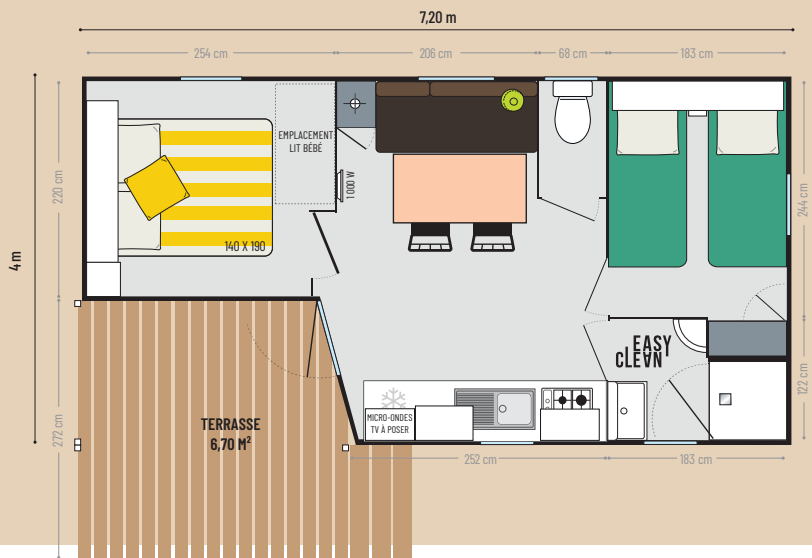

Terrasse 6,70 m²

22,50 m²*

4 couchages

7,20 x 4,00 m

1 salle d'eau

Les TOP options

Couverture de terrasse.

Lit haut transversal pour plus de place ou plus de couchages.

Couchage d'appoint dans le canapé.

* Dimensions hors tout. Surface plancher intérieur murs. Hauteur 3,45 m

modèle 2 CH

LOGGIA COMPACT

Les points forts

- + Rentabilité : 2 en 1 (mobil-home + terrasse intégrée)
- + Terrasse réversible
- + Accueille un lit bébé dans la chambre parents

La chambre enfants/invités

- Meuble de rangement ouvert en tête de lit
- Étagère ronde
- Chevet à poser
- Penderie
- Sommier 18 lattes avec pieds surélevés et matelas mousse HR 35 kg/m³
- Rideau occultant

La salle d'eau & WC

- Salle d'eau Easy Clean facile à nettoyer et conçue pour durer
- Bac de douche 80 x 80 cm au toucher soyeux avec seuil extra plat
- Porte de douche et fenêtre en verre dépoli pour plus d'intimité
- Meuble vasque suspendu avec porte-serviettes et étagère intégrés
- Étagères
- WC avec chasse d'eau double débit 3/6 litres