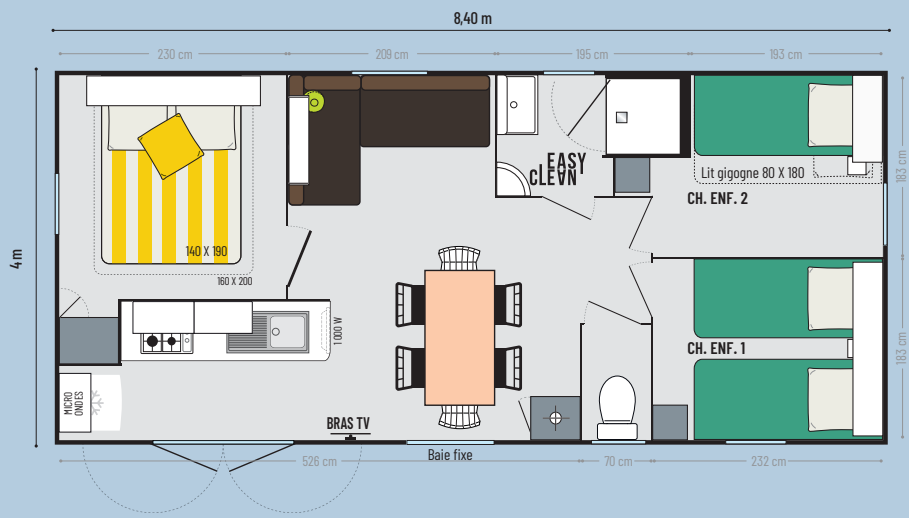

modèle 3 CH

RIVIERA 3