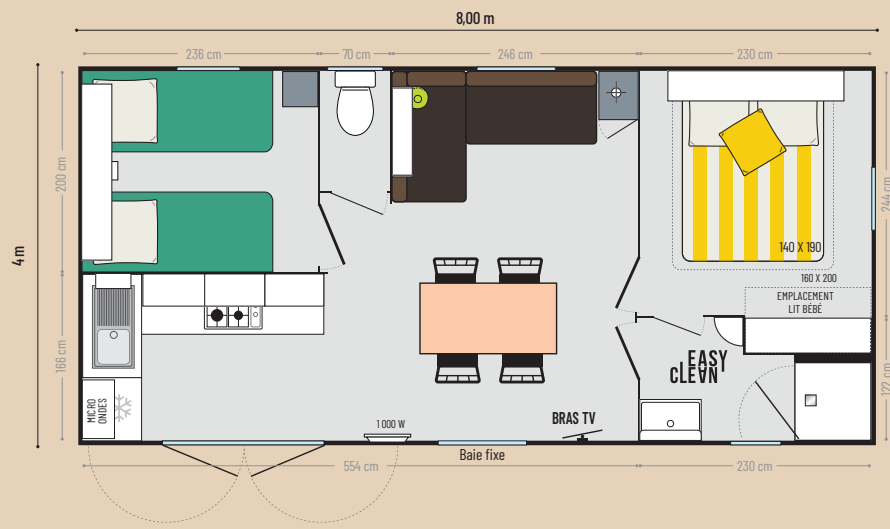

28,90 m²*

4 couchages

8,00 x 4,00 m

1 salle d'eau

Les TOP options

Prise USB dans le salon ou les chambres

Lit haut transversal pour plus de place ou plus de couchages dans la chambre enfants.

Porte à la place de la baie fixe.

* Dimensions hors tout. Surface plancher intérieur murs. Hauteur 3,45 m

modèle 2 CH

RIVIERA SUITE

Les points forts

+ Espace repas indépendant avec sa table couleur hêtre et ses quatre chaises in&out

+ Suite parentale avec emplacement lit bébé et accès direct à la salle d'eau

La chambre enfants/invités

- Meuble de rangement ouvert en tête de lit
- Etagère ronde
- Chevet à poser
- Rangement suspendu en pied de lit
- Sommier 18 lattes avec pieds surelevés et matelas mousse HR 35 kg/m³
- Rideau occultant

La salle d'eau & WC

- Salle d'eau Easy Clean facile à nettoyer et conçue pour durer
- Bac de douche 80 x 80 cm au toucher soyeux avec seuil extra plat
- Porte de douche et fenêtre en verre dépoli pour plus d'intimité
- Meuble vasque suspendu avec porte-serviettes et étagère intégrés
- Etagères
- WC avec chasse d'eau double débit 3/6 litres