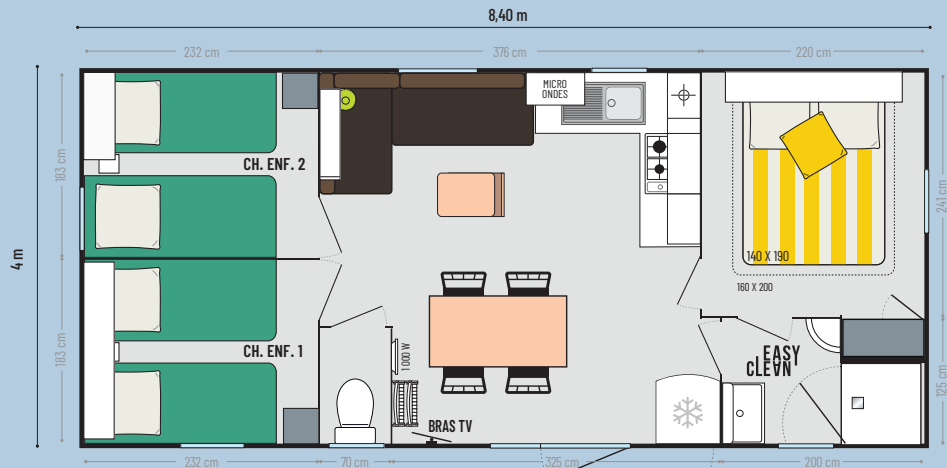

## Une implantation incontournable

Un espace de vie organisé en trois zones : salon, cuisine et séjour; permet de recevoir jusqu'à 6 personnes.  
Les chambres offrent un bel espace d'accueil.

30,50 m<sup>2</sup>\*

### Les TOP options

**Combistore occultant** moustiquaire.

**Couchage d'appoint** dans le canapé pour 2 personnes supplémentaires.

**Lit de 160 x 200 cm** dans la chambre parents sans entraver la circulation.

\* Dimensions hors tout. Surface plancher intérieur murs. Hauteur 3,45 m

modèle 3 CH

SUPER CORDÉLIA

### La salle d'eau & WC

- Salle d'eau Easy Clean facile à nettoyer et conçue pour durer
- Bac de douche 80 x 80 cm au toucher soyeux avec seuil extra plat
- Porte de douche et fenêtre en verre dépoli pour plus d'intimité
- Meuble vasque suspendu avec porte-serviettes et étagère intégrés
- Étagères
- WC avec chasse d'eau double débit 3/6 litres