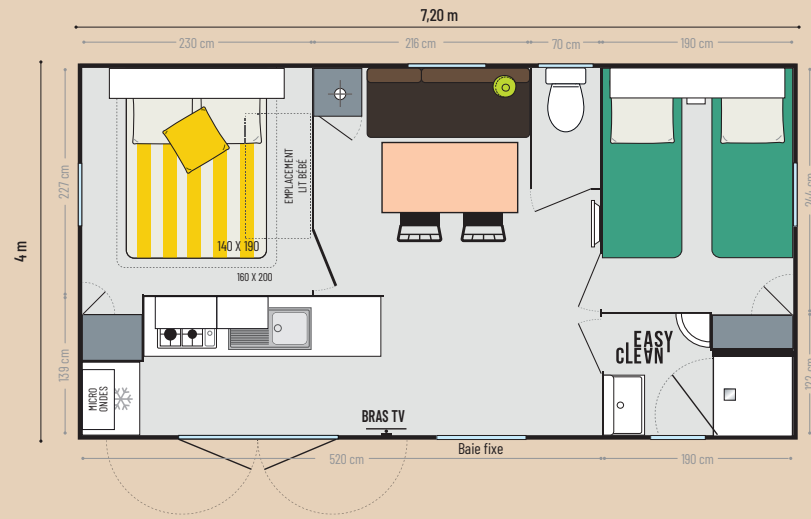

26,10 m²*

4 couchages

7,20 x 4,00 m

1 salle d'eau

Les TOP options

Sèche-serviettes dans la salle d'eau.

Lit haut transversal pour plus de place ou plus de couchages dans la chambre enfants.

Porte à la place de la baie fixe.

* Dimensions hors tout. Surface plancher intérieur murs. Hauteur 3,45 m

modèle 2 CH

SUPER MERCURE RIVIERA

Les points forts

- + Les atouts du Super Mercure et ses espaces optimisés pour la famille
- + Le concept Riviera et sa grande cuisine en L, ouverte sur la terrasse
- + Large baie de 87 cm côté séjour, optionnable en porte

La cuisine

- Caisson pour micro-ondes
- Casseroles grande capacité
- Plaque gaz 4 feux, blanche
- Réfrigérateur table top 115L, basse consommation

Le séjour

- Table repas avec pieds fixes bois
- Canapé
- 2 chaises in & out empilables noires
- Bras TV
- Store enrouleur

La chambre enfants/invités

- Meuble de rangement ouvert en tête de lit
- Etagère ronde
- Chevet à poser
- Penderie
- Rideau occultant

La salle d'eau & WC

- Salle d'eau Easy Clean facile à nettoyer et conçue pour durer
- Bac de douche 80 x 80 cm au toucher soyeux avec seuil extra plat
- Porte de douche et fenêtre en verre dépoli pour plus d'intimité
- Meuble vasque suspendu avec porte-serviettes et étagère intégrés
- Etagères
- WC avec chasse d'eau double débit 3/6 litres