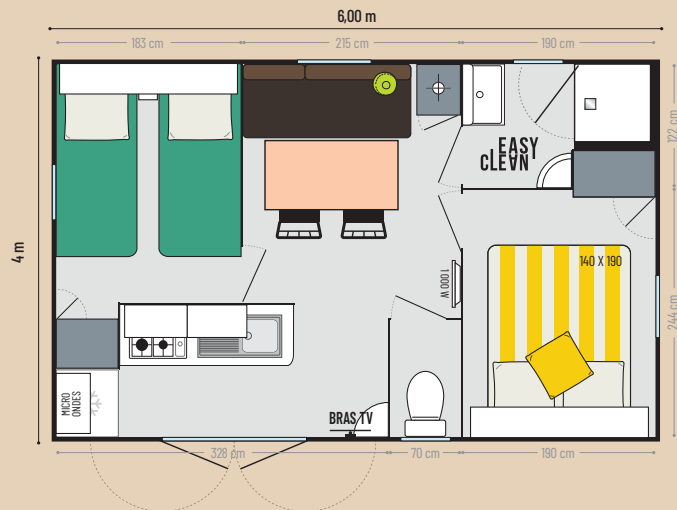

modèle 2 CH

SUPER VENUS RIVIERA