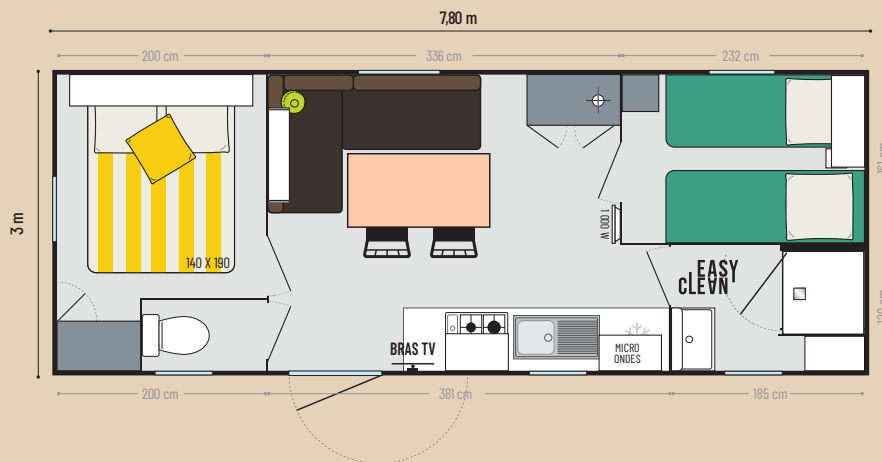

21,80 m²*

4 couchages

7,80 x 3,00 m

1 salle d'eau

Les TOP options

Prise USB dans le salon et les chambres

Lits superposés pour plus de place ou plus de couchages dans la chambre enfants.

Couchage d'appoint dans le canapé.

* Dimensions hors tout. Surface plancher intérieur murs. Hauteur 3,45 m

modèle 2 CH

TITANIA

Les points forts

- + 3 m de large pour s'adapter aux parcelles les plus étroites
- + Espace séjour/repas confortable avec un canapé en angle
- + Grand placard de rangement dans le séjour

La cuisine

- Caisson pour micro-ondes
- Casseroles grande capacité
- Plaque gaz 4 feux, blanche
- Réfrigérateur table top 115L, basse consommation
- Store enrouleur
- Bras TV

Le séjour

- Table repas avec pieds fixes bois
- Canapé en angle
- 2 chaises in & out empilables noires
- Grand meuble de rangement
- Étagère
- Store enrouleur

La salle d'eau & WC

- Salle d'eau Easy Clean facile à nettoyer et conçue pour durer
- Bac de douche 80 x 80 cm au toucher soyeux avec seuil extra plat
- Porte de douche et fenêtre en verre dépoli pour plus d'intimité
- Meuble vasque suspendu avec porte-serviettes et étagère intégrés
- Étagères
- WC avec chasse d'eau double débit 3/6 litres