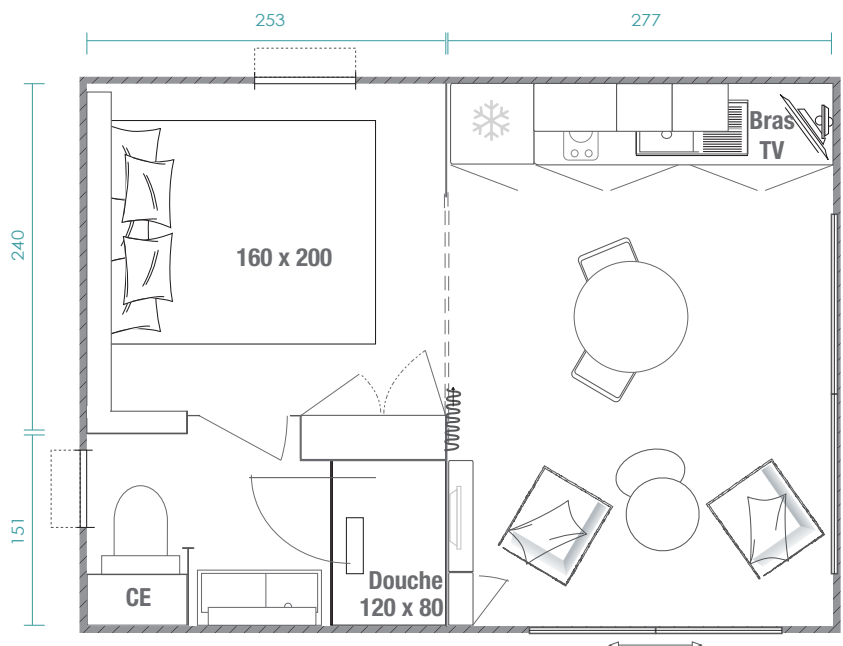

Key West 1ch

CAPACITÉ : 2 personnes

SURFACE : 20,85 m²

(surface plancher intérieur murs)
calculée selon la définition de l'UNIVDL

DIMENSIONS : 6,09 x 4,25 m

Présenté en bardage bois Bronze

Le Key West 1 chambre, tout confort, favorise l'offre hôtelière hors saison. En été, associé au Key West 2 ou 3 chambres, il se transforme en studio haut de gamme pour les invités de passage ou les grands enfants.

Baies coulissantes 2 vantaux en façade
avant et pignon gauche gris anthracite

2 appliques extérieures LED

Prise extérieure

PIECE DE VIE :

Table haute & ses 2 tabourets

Evier résine blanc avec égouttoir

Mitigeur haut de gamme, certifié ACS

Duo de tables basses

Convecteur intelligent 1000W

SUITE PARENTALE :

Lit 160x200cm

Tête de lit avec rangements, chevets,
liseuses et prises intégrés

Grand placard de rangement intégré

Rideaux hôteliers toute longueur

Douche XXL 120x80cm avec receveur extra-
plat et sa colonne de douche Elle & Lui

Meuble vasque suspendu largeur 90cm
avec rangements et porte-serviettes
intégrés

Etagère surmontée d'un miroir rond

WC suspendus avec réservoir double débit
et rangements