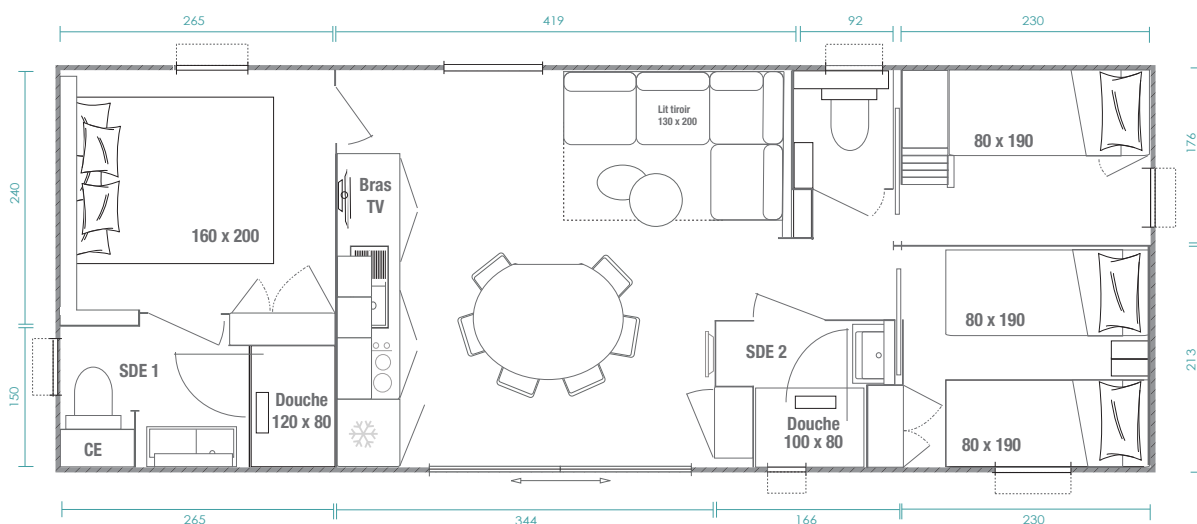

Key West 3ch option baie fixe

CAPACITÉ : 6/8 personnes

SURFACE : 40 m²

(surface plancher intérieur murs
calculée selon la définition de l'UNIVDL)

DIMENSIONS : 10,96 x 4,25 m

Le Key West 3 ch option Baie Fixe avec sa grande suite parentale et ses deux chambres enfants/invités est une invitation à vivre des vacances en familles dans un hébergement haut de gamme.

Les équipements de série du Key West 3 ch Baie Fixe

EXTÉRIEUR :

Bardage aspect bois pose horizontale Muscade ou Dune
Baies coulissantes 2 vantaux façade avant et baie fixe en
façade arrière gris anthracite

Duo de tables basses

Convecteur intelligent 1000W

SUITE PARENTALE :

Lit 160x200cm et sa tête de lit avec rangements, chevets,
liseuses et prises intégrés

Grand placard de rangement intégré

Rideau hôtelier toute longueur

Douche XXL 120x80cm avec receveur extra-plat et sa
colonne de douche elle & lui

Meuble vasque suspendu largeur 90cm avec rangements
et porte-serviettes intégrés

Etagère surmontée d'un miroir rond

WC suspendus avec réservoir double débit et rangements