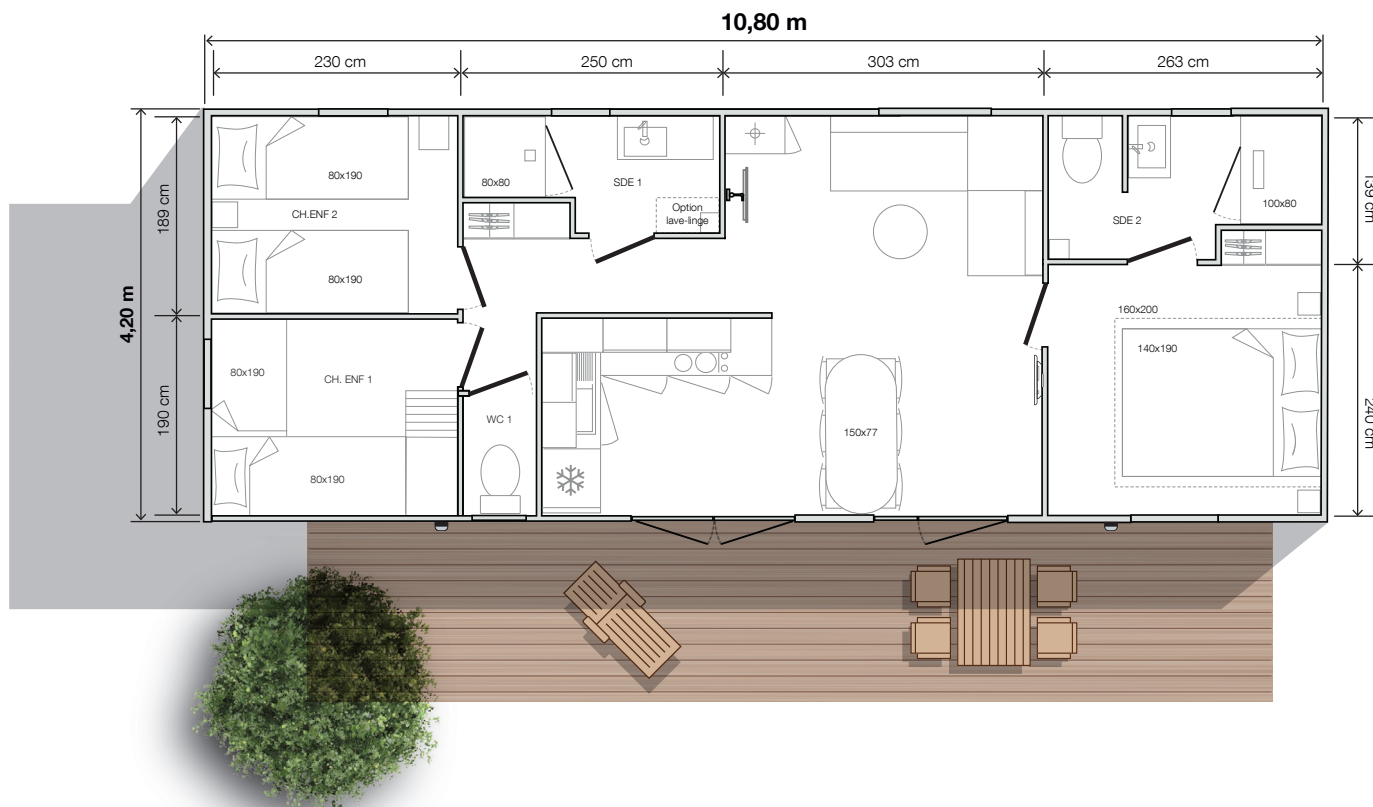

modèle

1064 3ch 2s

O'HARA

2023

3 Chambres

6 Couchages

40 m² surface

10,80x4,20 m dimensions*

2,30 m hauteur int.

3,52 m hauteur ext.

XXL

Ce grand modèle 3 chambres - 2 salles d'eau est l'atout haut de gamme de votre parc locatif. Il offre des prestations indiscutables pour un séjour réussi: confort, espaces XXL, luminosité, cuisine d'été ouverte vers l'extérieur, intimité de sa grande suite parentale...

* Dimensions hors tout et surface plancher intérieur murs.