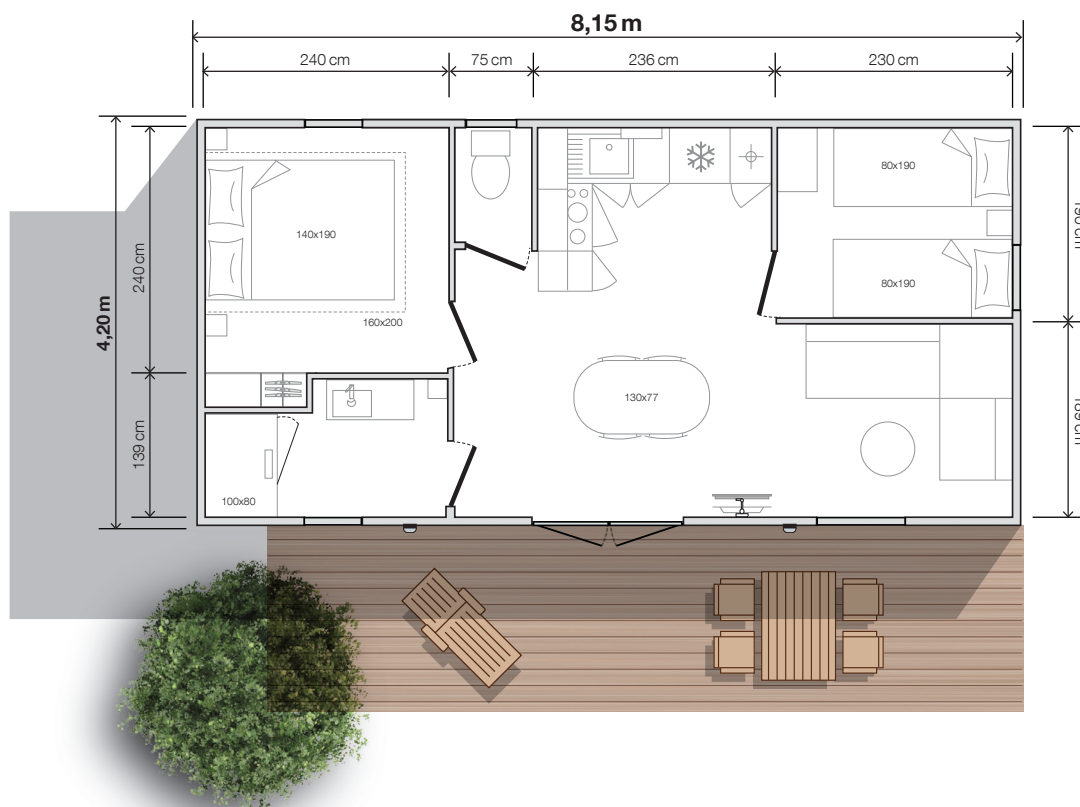

2 Chambres
4 Couchages
29,90 m² surface
8,15x4,20 m dimensions*
2,30 m hauteur int.
3,52 m hauteur ext.

AUDACIEUX

La configuration du 804 2ch est inégalée en matière de confort et de circulation. Son atout tendance c'est un salon face à la nature environnante propice à la contemplation. Modulable en 3^e chambre grâce aux options rideau de séparation et couchage d'appoint.

* Dimensions hors tout et surface plancher intérieur murs.

modèle
804+2ch

Équipements de série

- Convecteur 1 000 W
- Câblage TV
- Ventilation haute et basse
- Chauffe-eau hydropower
- Disjoncteur général
- Matelas mousse HR35 kg/m³, labellisé OEKO TEX
- Détecteur de fumée garanti 10 ans
- Meubles cuisine sur pieds avec plinthes PVC
- Lino grand passage sans phtalates
- Réfrigérateur congélateur 207 l
- Éclairage 100 % LED
- Évier résine
- Robinetterie haut de gamme certifiée ACS avec limiteurs de débit 7 l/min
- Sticker de sensibilisation à l'environnement

Salon / séjour

- Table ovale 130x77 cm avec ses 4 chaises
- Canapé sur pieds
- Suspension lumineuse
- Prise de courant avec port USB
- Table basse
- Bras TV et tablette en dessous
- Baie fixe (porte-fenêtre en option)

Chambre enfants

- Store enrouleur en toile
- Colonne de rangement avec bac intégré
- Sommiers 80x190 cm, 18 lattes
- Chevet à poser
- Liseuse

Salle d'eau easy clean

- Meuble vasque surmonté d'un miroir rond XL
- Luminaire en applique
- Colonne de rangement suspendue
- Douche 100x80 cm avec receveur extra-plat et porte vitrée grande hauteur
- Barre de douche ajustable
- Sèche-cheveux
- Fenêtre avec vitrage de courtoisie dépoli