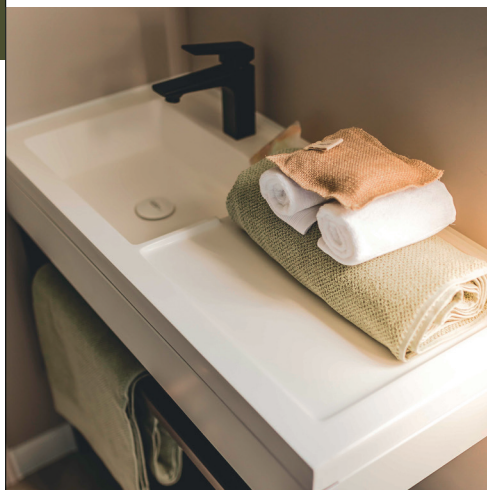

* Dimensions hors tout et surface plancher intérieur murs.

modèle
804+2ch

Équipements de série

- Convecteur 1 000 W
- Câblage TV
- Ventilation haute et basse
- Chauffe-eau hydropower
- Disjoncteur général
- Matelas mousse HR35 kg/m³, labellisé OEKO TEX
- Détecteur de fumée garanti 10 ans
- Meubles cuisine sur pieds avec plinthes PVC
- Lino grand passage sans phtalates
- Réfrigérateur congélateur 207 l
- Éclairage 100 % LED
- Évier résine
- Robinetterie haut de gamme certifiée ACS avec limiteurs de débit 7 l/min
- Sticker de sensibilisation à l'environnement

Salon / séjour

- Table ovale 130x77 cm avec ses 4 chaises
- Canapé sur pieds
- Suspension lumineuse
- Prise de courant avec port USB
- Table basse
- Bras TV et tablette en dessous
- Baie fixe (porte-fenêtre en option)

Chambre enfants

- Store enrouleur en toile
- Colonne de rangement avec bac intégré
- Sommiers 80x190 cm, 18 lattes
- Chevet à poser
- Liseuse

Salle d'eau easy clean

- Meuble vasque surmonté d'un miroir rond XL
- Luminaire en applique
- Colonne de rangement suspendue
- Douche 100x80 cm avec receveur extra-plat et porte vitrée grande hauteur
- Barre de douche ajustable
- Sèche-cheveux
- Fenêtre avec vitrage de courtoisie dépoli