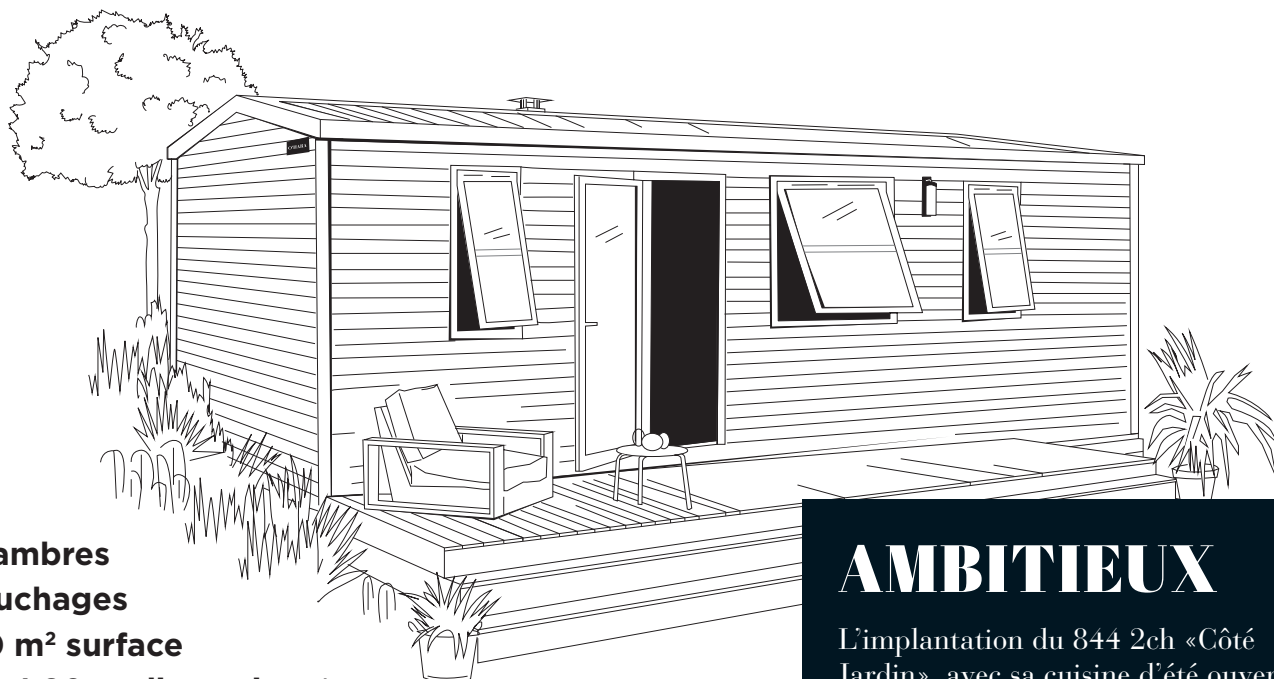

modèle

**844 2ch**

Côté Jardin

**O'HARA**

2023

**2 Chambres**

**4 Couchages**

**31,60 m<sup>2</sup> surface**

**8,60x4,20 m dimensions\***

**2,30 m hauteur int.**

**3,52 m hauteur ext.**

## AMBITIEUX

L'implantation du 844 2ch «Côté Jardin», avec sa cuisine d'été ouverte vers la terrasse arrière du mobil-home et sa salle d'eau EASY CLEAN équipée d'une douche 100x80 cm, flirte avec les codes de l'habitat haut de gamme ! Ce modèle est une invitation à repenser la vie dans l'intimité arrière du mobil-home.

## Salon / séjour

- Table ovale 130x77 cm et ses 4 chaises
- Canapé sur pieds
- Suspension lumineuse
- Prise de courant avec port USB
- Bras TV et tablette en dessous
- Table basse
- Placard chauffe-eau