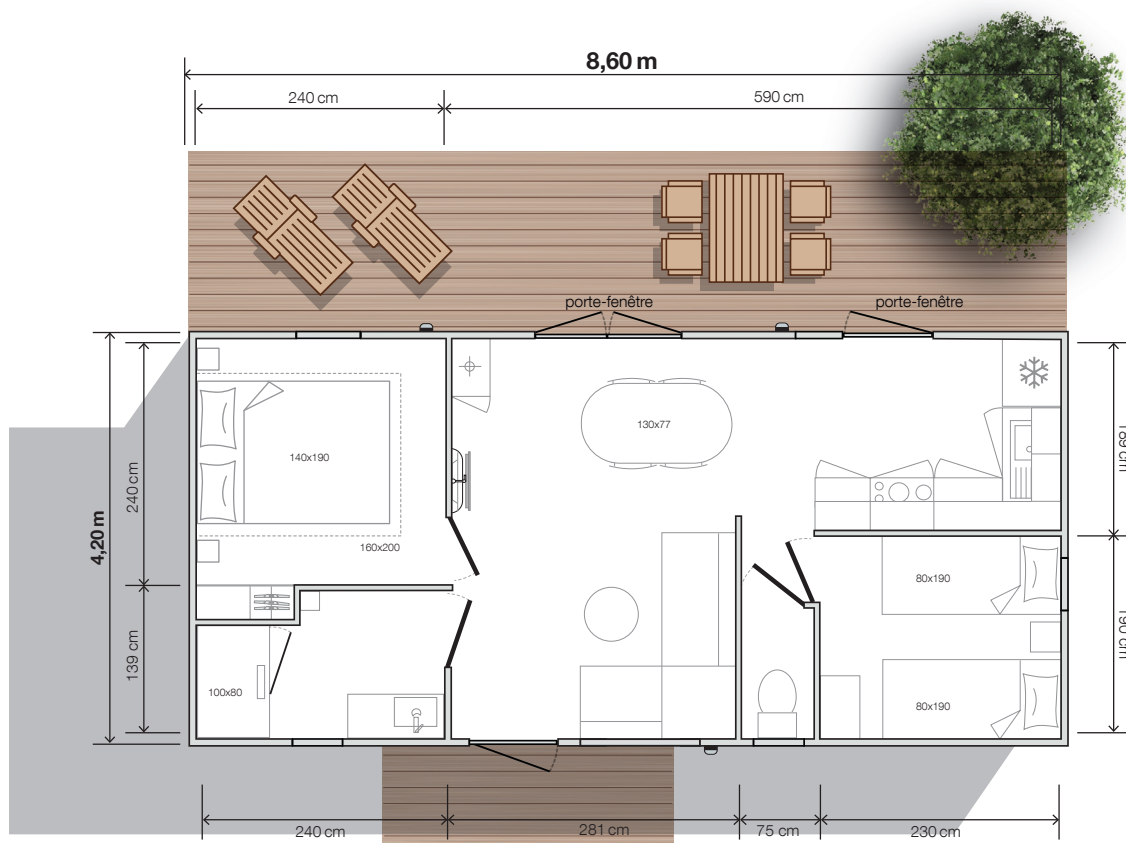

modèle

844 2ch

Côté Jardin

O'HARA

2023

2 Chambres

4 Couchages

31,60 m² surface

8,60x4,20 m dimensions*

2,30 m hauteur int.

3,52 m hauteur ext.

AMBITIEUX

L'implantation du 844 2ch «Côté Jardin», avec sa cuisine d'été ouverte vers la terrasse arrière du mobil-home et sa salle d'eau EASY CLEAN équipée d'une douche 100x80 cm, flirte avec les codes de l'habitat haut de gamme ! Ce modèle est une invitation à repenser la vie dans l'intimité arrière du mobil-home.

* Dimensions hors tout et surface plancher intérieur murs.