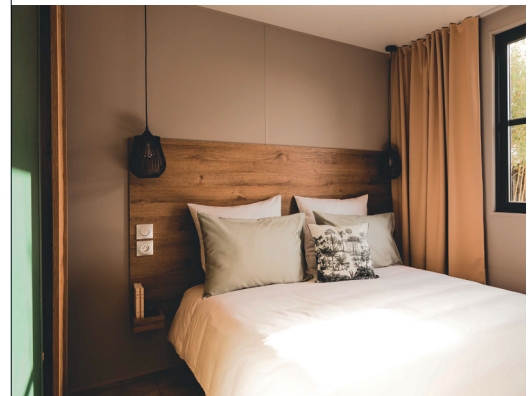

Salle d'eau easy clean

- Meuble vasque surmonté d'un miroir rond XL
- Luminaire en applique
- Colonne de rangement suspendue
- Douche 100x80 cm avec receveur extra-plat et porte vitrée grande hauteur
- Barre de douche ajustable
- Fenêtre avec vitrage de courtoisie dépoli
- Sèche-cheveux

Options idéales

- Lit 160x200 cm
- Miroir plain-pied dans la chambre parents
- Chambre mezzanine
- Enceinte musicale connectée

Données non-contractuelles, le fabricant se réserve le droit de modifier ses produits à tout moment sans préavis. Les éléments de décoration, les micro-ondes et les téléviseurs ne sont pas fournis avec les résidences mobiles.