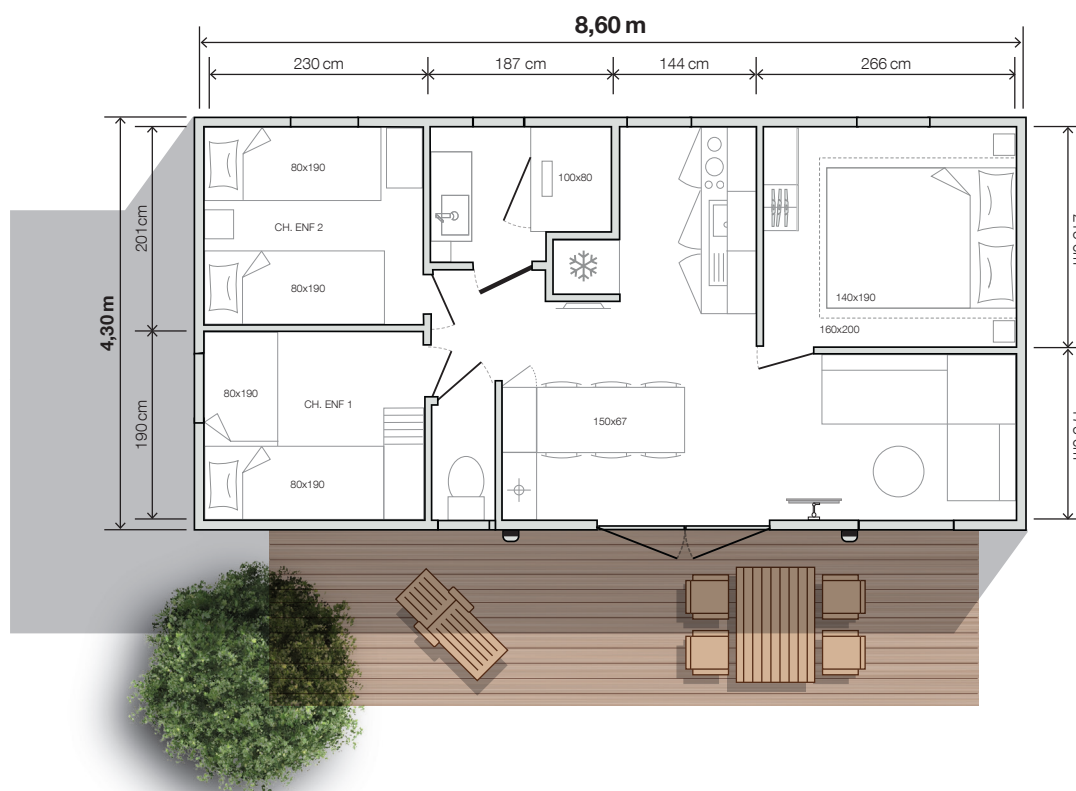

modèle
845 3ch

O'HARA
2023

3 Chambres
6 Couchages
32,6 m² surface
8,60x4,30 m dimensions*
2,30 m hauteur int.
3,52 m hauteur ext.

ORIGINAL

Le 845 3ch et son implantation spacieuse est le modèle idéal pour les grandes familles. Son salon modulable se transforme en 4e chambre grâce au rideau de séparation et au couchage d'appoint en option. Pouvant accueillir jusqu'à 8 personnes, il est doté d'une salle d'eau équipée d'une douche XXL de 100x80 cm. Chacun y trouvera sa place !

* Dimensions hors tout et surface plancher intérieur murs.