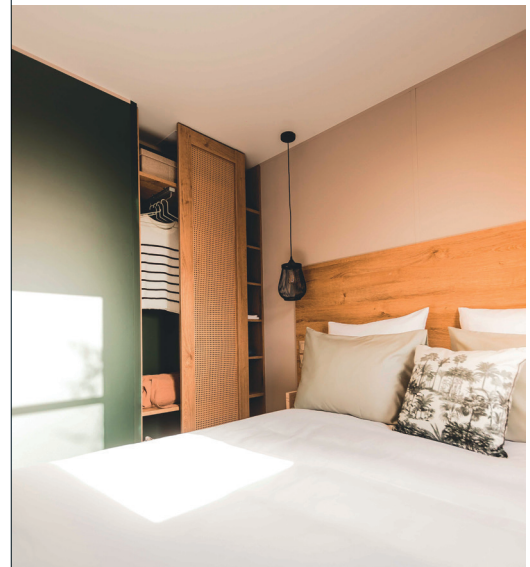

O'HARA

2022

Chambre parents

- Rideau occultant toute largeur
- Tête de lit avec chevets et prises intégrés
- Suspension lumineuse de chaque côté du lit
- Sommiers 140x190 cm, 18 lattes
- Placard toute hauteur intégré avec porte coulissante

Chambre enfants «Classique»

- Store enrouleur en toile
- Colonne de rangement avec bac intégré
- Sommiers 80x190 cm, 18 lattes
- Chevet à poser et liseuse

Chambre Mezzanine

- Store enrouleur en toile
- Lit bas avec sommier 80x190 cm, chevet et liseuse
- Lit haut 80x190 cm accessible par un escalier
- Éclairage par spot plafond
- Penderie lingère sous la mezzanine

Salle d'eau easy clean

- Meuble vasque surmonté d'un miroir rond XL
- Luminaire en applique
- Colonne de rangement suspendue
- Douche 100x80 cm avec receveur extra-plat et porte vitrée grande hauteur
- Barre de douche ajustable
- Fenêtre avec vitrage de courtoisie dépoli
- Sèche-cheveux