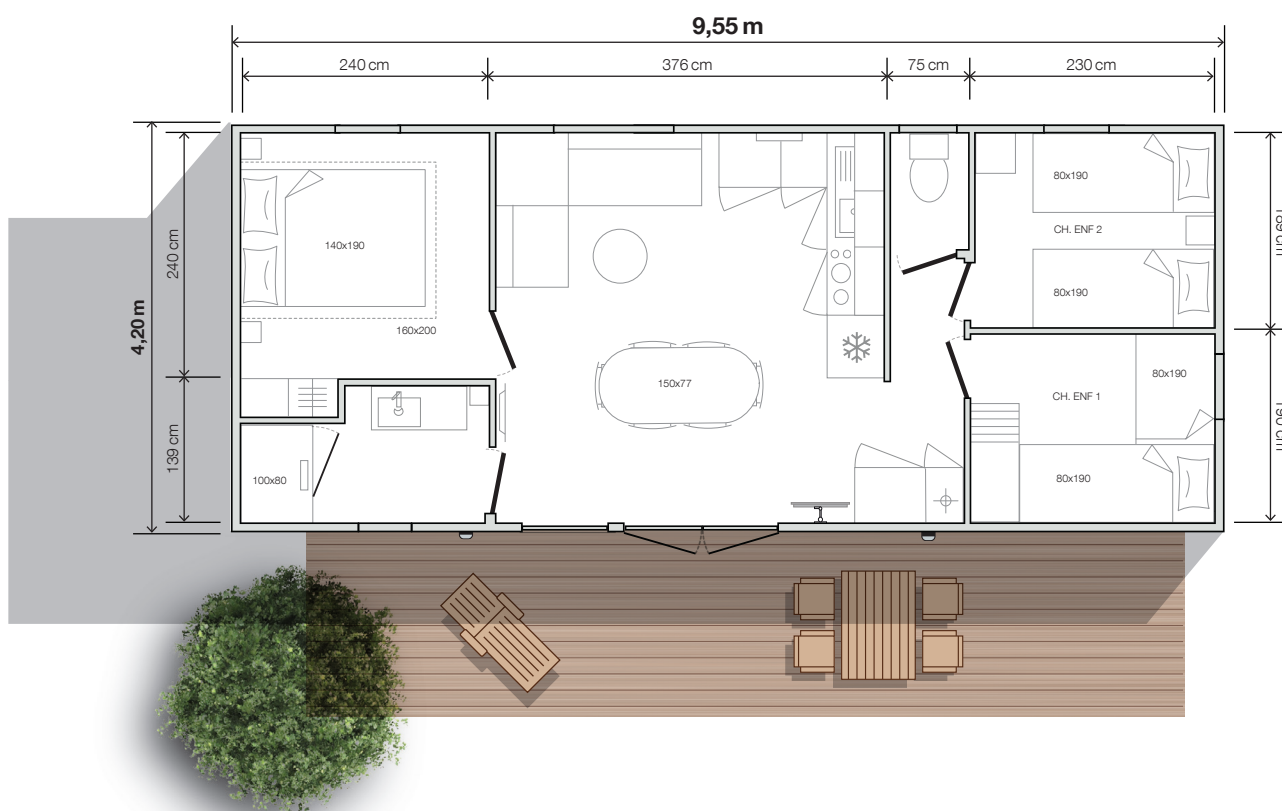

modèle
944 3ch

O'HARA
2023

3 Chambres
6 Couchages
35,3 m² surface
9,55x4,20 m dimensions*
2,30 m hauteur int.
3,52 m hauteur ext.

SPACIEUX

Modèle 3 chambres haut de gamme de par son volume, le 944 3ch offre 3 espaces de vie bien distincts : un séjour modulable avec sa table design, un salon cosy et une cuisine ultra équipée pour régaler petits et grands !

* Dimensions hors tout et surface plancher intérieur murs.