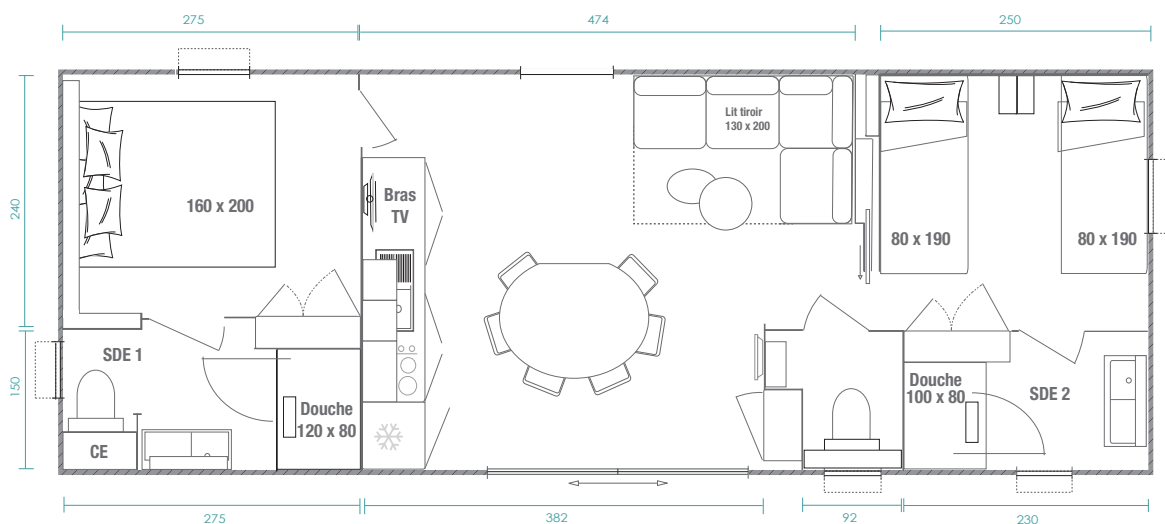

# Key West 2ch option baie fixe

**CAPACITÉ :** 4/6 personnes

**SURFACE :** 40 m<sup>2</sup>

(surface plancher intérieur murs  
calculée selon la définition de l'UNIVDL)

**DIMENSIONS :** 10,96 x 4,25 m

Le Key West 2 ch option Baie Fixe et ses deux suites, parentale et enfants/invités, offre un niveau de confort et d'équipement en accord avec le standing recherché en positionnement premium.

## SUITE PARENTALE :

Lit 160x200cm et sa tête de lit avec rangements, chevets, liseuses et prises intégrés  
Grand placard de rangement intégré  
Rideau hôtelier toute longueur  
Douche XXL 120x80cm avec receveur extra-plat et sa colonne de douche Elle & Lui  
Meuble vasque suspendu largeur 90cm avec rangements et porte-serviettes intégrés  
Étagère surmontée d'un miroir rond  
WC suspendus avec réservoir double débit et rangements  
Chauffe-eau électrique 50L

## CHAMBRE ENFANTS

2 lits 80x190cm  
Tête de lit avec chevet intégré amovible, liseuse et prise pour chaque vacancier  
Grand placard de rangement intégré  
Combistore occultant moustiquaire

## SALLE D'EAU/WC

Douche 100x80cm avec barre de douche ajustable  
Meuble vasque suspendu avec rangement intégré et miroir, surmonté d'une étagère  
WC suspendus avec réservoir double débit  
Meuble technique fermé  
Disjoncteur général